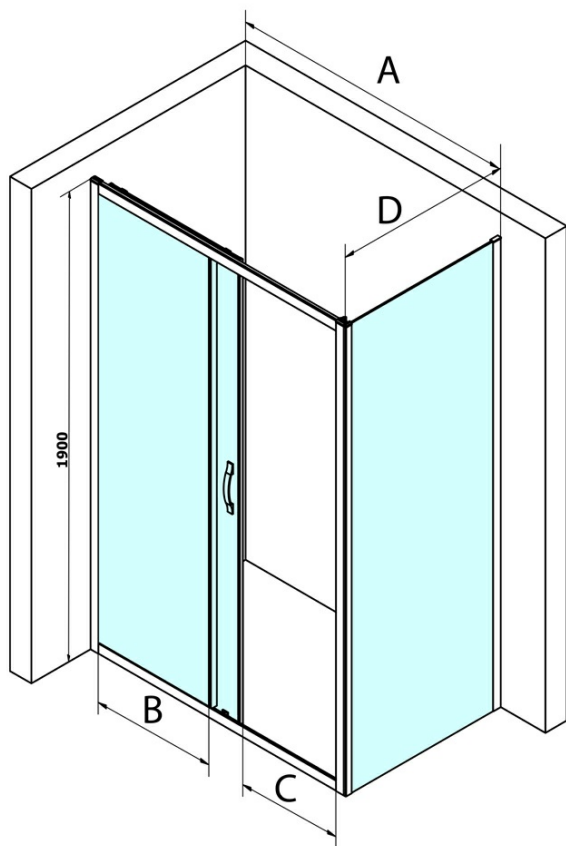

# Produktový list

Objednací kód: **GS4310**

**SIGMA SIMPLY boční stěna, 1000 mm, sklo Brick**

MODEL	A	B	C
GS1110	980-1020	430	400
GS1111	1080-1120	480	435
GS1112	1180-1220	530	485
GS1113	1280-1320	580	535
GS1114	1380-1420	630	585
GS4210	980-1020	430	400
GS4211	1080-1120	480	435
GS4212	1180-1220	530	485
GS4213	1280-1320	580	535
GS4214	1380-1420	630	585

MODEL	D
GS3170	680-700
GS3175	730-750
GS3180	780-800
GS3190	880-900
GS3110	980-1000
GS4370	680-700
GS4375	730-750
GS4380	780-800
GS4390	880-900
GS4310	980-1000

MODEL	A	B	C
GS1279	780-820	670	580
GS1296	880-920	770	680
GS3888	780-820	670	580
GS3899	880-920	770	680