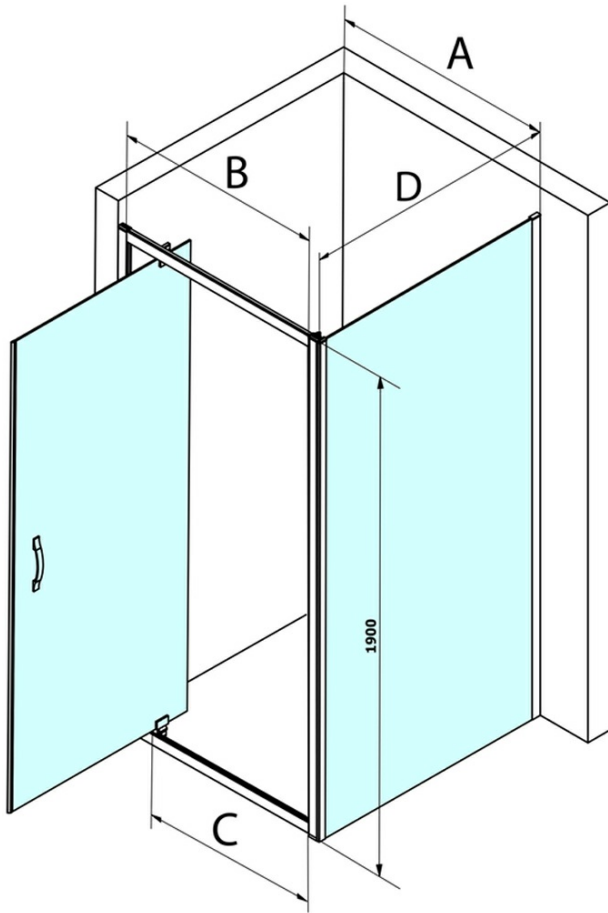

# Produktový list

Objednací kód: **GS4310**

**SIGMA SIMPLY boční stěna, 1000 mm, sklo Brick**

MODEL	A	B	C
GS1110	980-1020	430	400
GS1111	1080-1120	480	435
GS1112	1180-1220	530	485
GS1113	1280-1320	580	535
GS1114	1380-1420	630	585
GS4210	980-1020	430	400
GS4211	1080-1120	480	435
GS4212	1180-1220	530	485
GS4213	1280-1320	580	535
GS4214	1380-1420	630	585

MODEL	D
GS3170	680-700
GS3175	730-750
GS3180	780-800
GS3190	880-900
GS3110	980-1000
GS4370	680-700
GS4375	730-750
GS4380	780-800
GS4390	880-900
GS4310	980-1000

MODEL	A	B	C
GS1279	780-820	670	580
GS1296	880-920	770	680
GS3888	780-820	670	580
GS3899	880-920	770	680