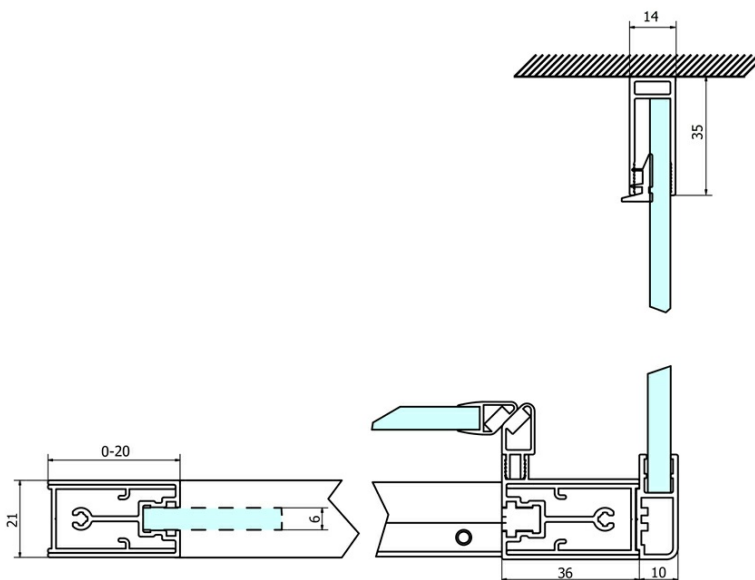

# Produktový list

Objednací kód: **GS4310**

**SIGMA SIMPLY boční stěna, 1000 mm, sklo Brick**

MODEL	A	B	C
GS1110	980-1020	430	400
GS1111	1080-1120	480	435
GS1112	1180-1220	530	485
GS1113	1280-1320	580	535
GS1114	1380-1420	630	585
GS4210	980-1020	430	400
GS4211	1080-1120	480	435
GS4212	1180-1220	530	485
GS4213	1280-1320	580	535
GS4214	1380-1420	630	585

MODEL	D
GS3170	680-700
GS3175	730-750
GS3180	780-800
GS3190	880-900
GS3110	980-1000
GS4370	680-700
GS4375	730-750
GS4380	780-800
GS4390	880-900
GS4310	980-1000

MODEL	A	B	C
GS1279	780-820	670	580
GS1296	880-920	770	680
GS3888	780-820	670	580
GS3899	880-920	770	680

MODEL	D
GS3170	680-700
GS3175	730-750
GS3180	780-800
GS3190	880-900
GS3110	980-1000
GS4370	680-700
GS4375	730-750
GS4380	780-800
GS4390	880-900
GS4310	980-1000